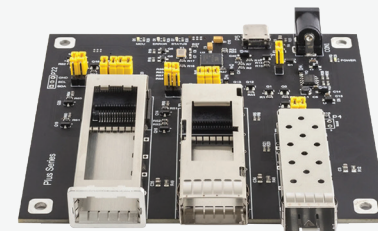

Мультиплексоры/
демультиплексоры
CWDM

Усилители
EDFA

Транспортная
WDM платформа

Оптические
фильтры