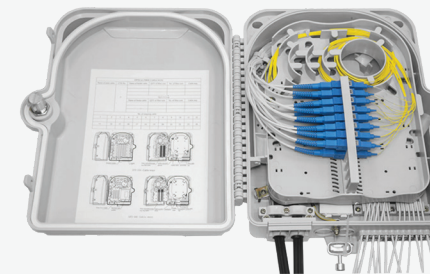

5

Сетевое оборудование

Ethernet коммутаторы – Маршрутизаторы – Медиаконвертеры
Сервисные шлюзы – PoE+ коммутаторы

Головные станции (OLT)

Абонентские устройства (ONT/ONU)

Оптические делители

PON модули

**Патч-корды
оптические FTTH**